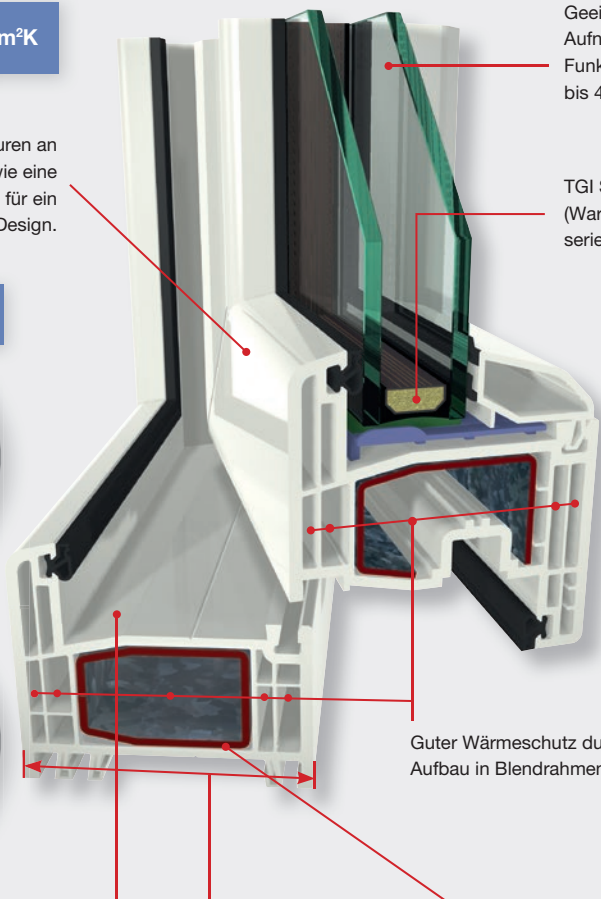

## Optimo 5, 2-fach Glas

Sehr guter Wärmeschutz für den Altbau ohne WDVS.

•  $U_w$ -Wert von 1,3 – 1,2  $W/m^2K$

Leicht abgerundete Konturen an Blendrahmen und Flügel sowie eine geringe Ansichtsbreite sorgen für ein zeitlos klassisches Design.

Optimo 5 Design, abgerundet

Optimo 5 Design, eckig

Geeignet für die Aufnahme von 2-fach-Funktionsgläsern bis 44 mm Dicke.

TGI Spacer (Warme Kante) serienmäßig.

Guter Wärmeschutz durch 5-Kammer-Aufbau in Blendrahmen und Flügel.

Hohe Reinigungsfreundlichkeit durch groß dimensionierten Blendrahmenfalz.

Blendrahmen und Flügel mit 74 mm Bautiefe.

Sehr gute statische Eigenschaften durch große Stahlaussteifungen – wir verwenden ausschließlich 1,5 mm Stähle.